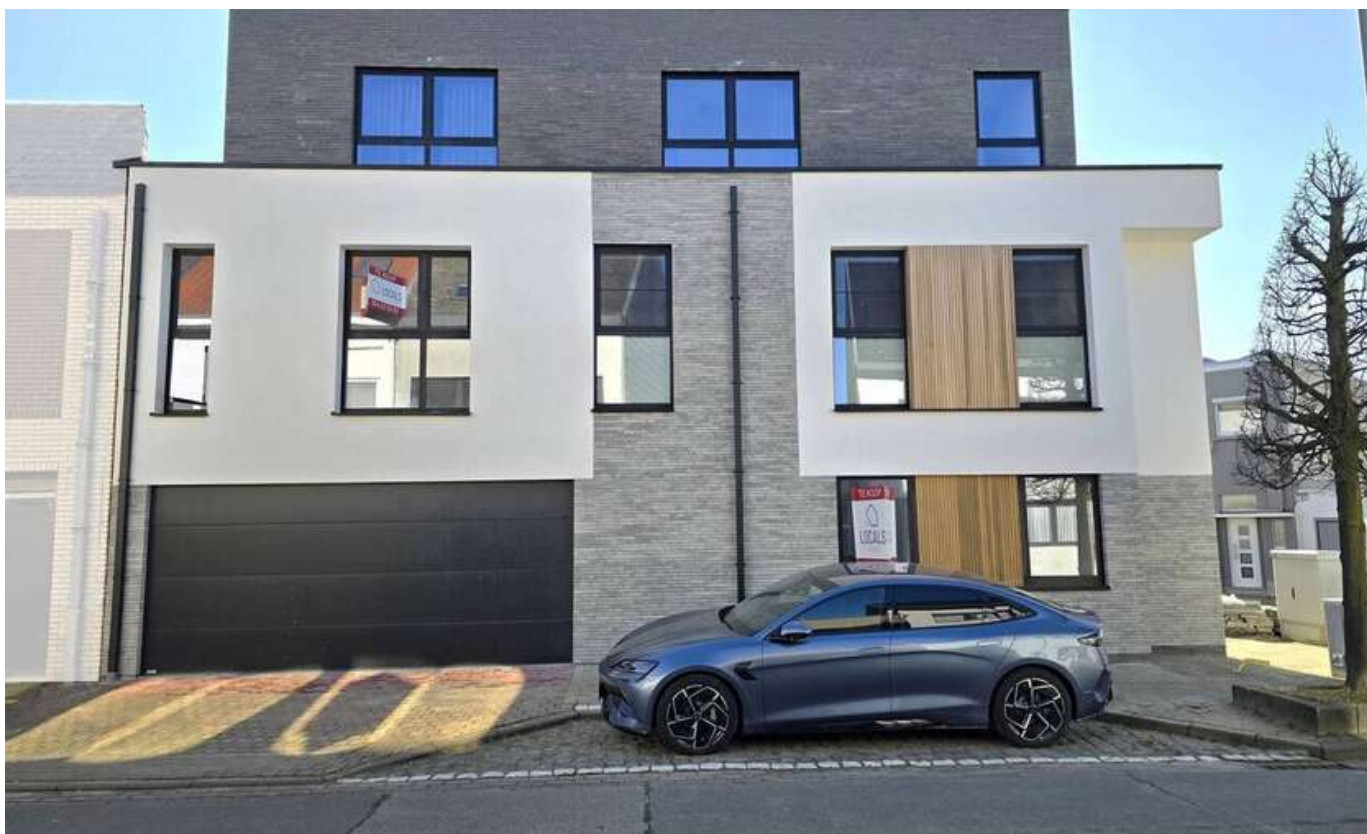

NIEUWBOUW APPARTEMENT

Vanaf € 289.000

Kerpelstraat 14, 9470 Denderleeuw

Ref. 6764221

OMSCHRIJVING

Deze exclusieve appartementen bieden een unieke woonervaring met hoogwaardige afwerkingen, optimale indeling en landelijke maar toch centrale ligging. 2 laatste appartementen beschikbaar. Keuze uit 2- of 3 slaapkamerappartementen.

Geniet van moderne voorzieningen zoals volledig uitgeruste keuken, stijlvolle badkamer en energie-efficiënte technologieën. Gelegen in het hart van Iddergem, combineert dit project de rust van het platteland met de nabijheid van winkels, scholen & station.