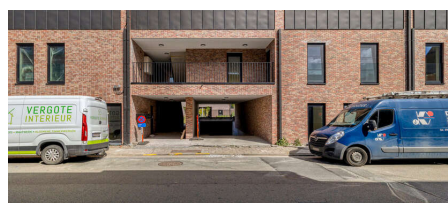

APPARTEMENT

De Vilanderstraat 6, 9300 Aalst

Vanaf € 353.000

Ref. 7343543

OMSCHRIJVING

Laatste appartementen in Residentie Gersthof! - Ontdek dit stijlvol woonproject met volledig instapklare woonunits - van appartementen en maisonnettes tot duplexen en studio's, aangevuld met een commerciële ruimte. Elke unit is volledig afgewerkt en klaar om meteen in te trekken. Geniet van de rust in de grote, privé binnentuin of op uw eigen terras, een groene oase midden in de stad. Uw auto of fiets parkeert u moeiteloos in de ruime, ondergrondse parking. De toplocatie ligt centraal tussen de Dender en het Stadspark, ideaal voor wie houdt van stadsleven én natuur. Alle woonunits zijn uitgerust met vloerverwarming, een ventilatiesysteem, zonnepanelen, conform de nieuwste normen voor energiezuinig en comfortabel wonen. De prijzen zijn inclusief berging, parkeerplaats en fietsparking (exclusief aankoopkosten). Voor een bezoek kunt u terecht via 054 23 53 83 of info@localsvastgoed.be.

OVERZICHT

OPP.	SLPK.	PRIJS
Appartement 99m ²	2	€ 353.000
TWEDE VERDIEPING		
OPP.	SLPK.	PRIJS
Duplex 117m ²	3	€ 409.500