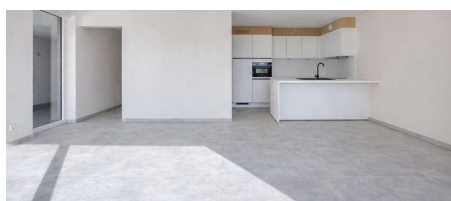

TE KOOP - APPARTEMENT

Doe een bod vanaf € 249.500

Groteweg 65, 9500 Geraardsbergen

Ref. 7708289

Aantal slaapkamers: 1
Aantal badkamers: 1
Beschikbaarheid: vanaf akte

Bew. opp.: 92m²
Buurt: centraal

Type verwarming: warmtepomp