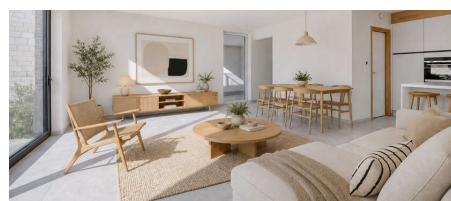

TE KOOP - APPARTEMENT

Doe een bod vanaf € 249.500

Groteweg 65, 9500 Geraardsbergen

Ref. 7708289

Aantal slaapkamers: 1
Aantal badkamers: 1
Beschikbaarheid: vanaf akte

Bew. opp.: 92m²
Buurt: centraal

Type verwarming: warmtepomp