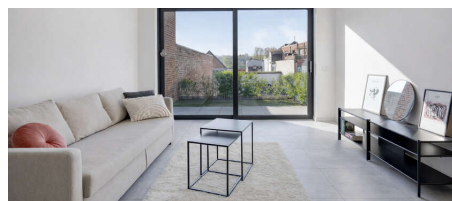

TE KOOP - APPARTEMENT

€ 265.000

Groteweg 65, 9500 Geraardsbergen

Ref. 7653792

Aantal slaapkamers: 1
Aantal badkamers: 1
Beschikbaarheid: vanaf akte

Bew. opp.: 92m²
Buurt: centraal

Type verwarming: warmtepomp