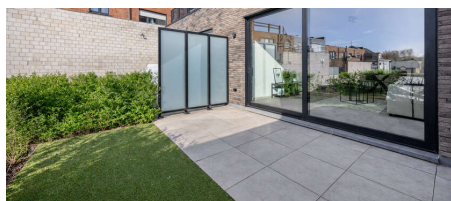

TE KOOP - APPARTEMENT

€ 265.000

Groteweg 65, 9500 Geraardsbergen

Ref. 7653792

Aantal slaapkamers: 1
Aantal badkamers: 1
Beschikbaarheid: vanaf akte

Bew. opp.: 92m²
Buurt: centraal

Type verwarming: warmtepomp